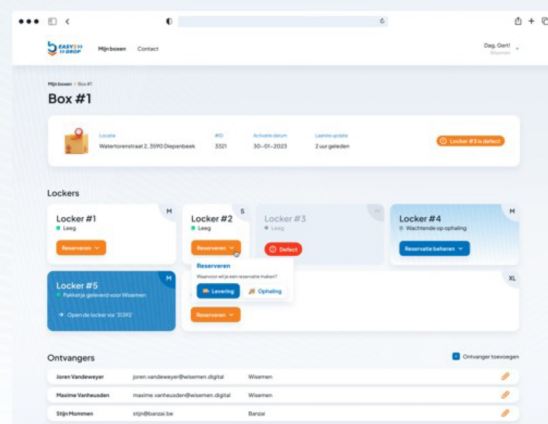

JOUW KLANTENPORTAAL

De slimme pakketbox